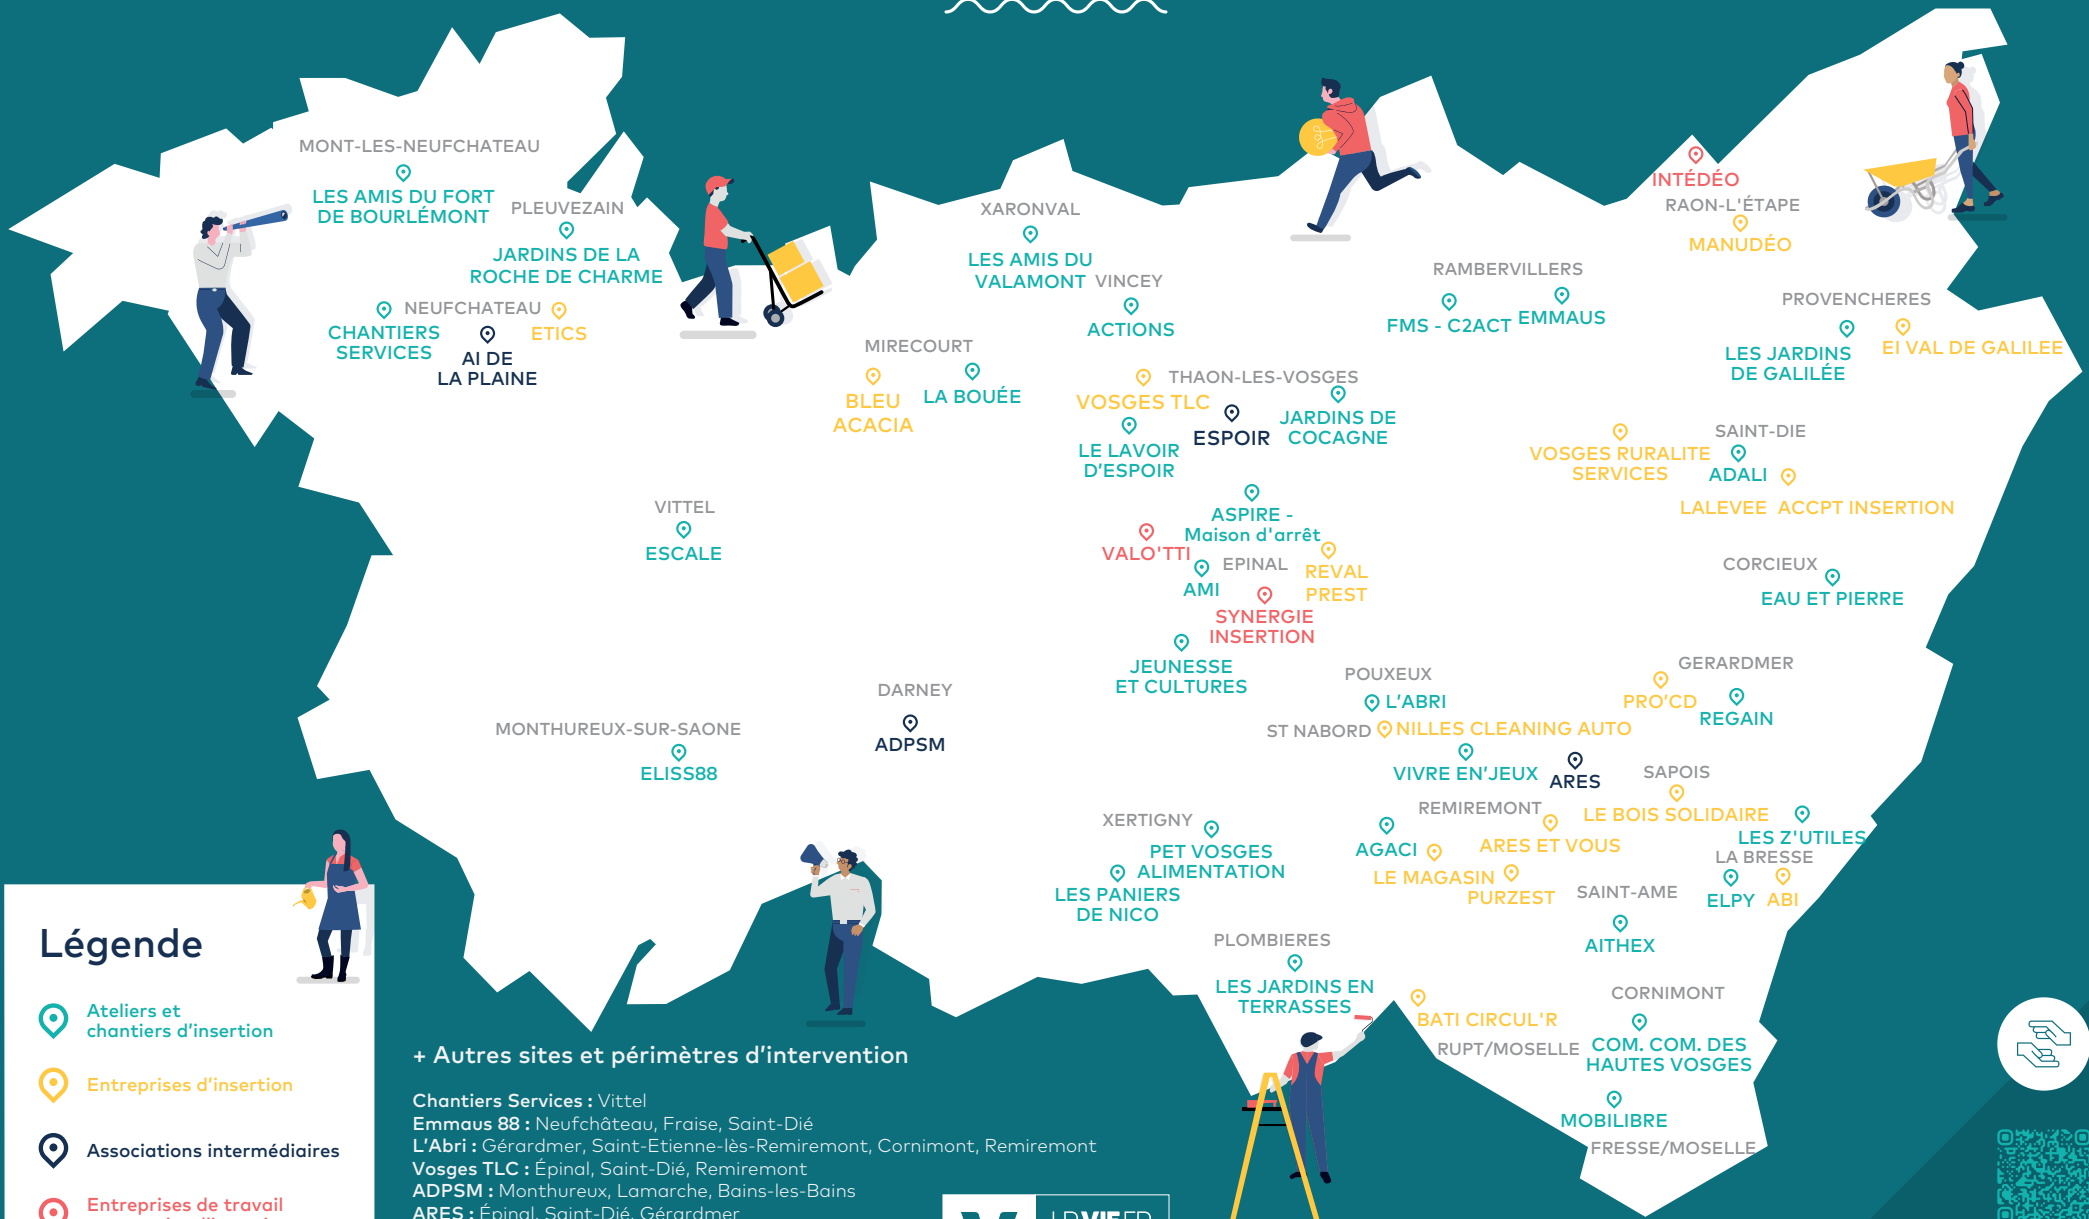

Structures d'insertion par l'activité économique

© CB88 / DICOM / H501 / Illustrations : Shutterstock

Légende

- Ateliers et chantiers d'insertion
- Entreprises d'insertion
- Associations intermédiaires
- Entreprises de travail temporaire d'insertion

+ Autres sites et périmètres d'intervention

Chantiers Services : Vittel
 Emmaus 88 : Neufchâteau, Fraise, Saint-Dié
 L'Abri : Gérardmer, Saint-Etienne-lès-Remiremont, Cornimont, Remiremont
 Vosges TLC : Épinal, Saint-Dié, Remiremont
 ADPSM : Monthureux, Lamarche, Bains-les-Bains
 ARES : Épinal, Saint-Dié, Gérardmer
 AI de la Plaine : Mirecourt, Vittel
 Espoir : Charmes, Châtel-sur-Moselle, Rambervillers
 Reval Prest : Remiremont
 Jeunesse et Cultures : Les Voivres